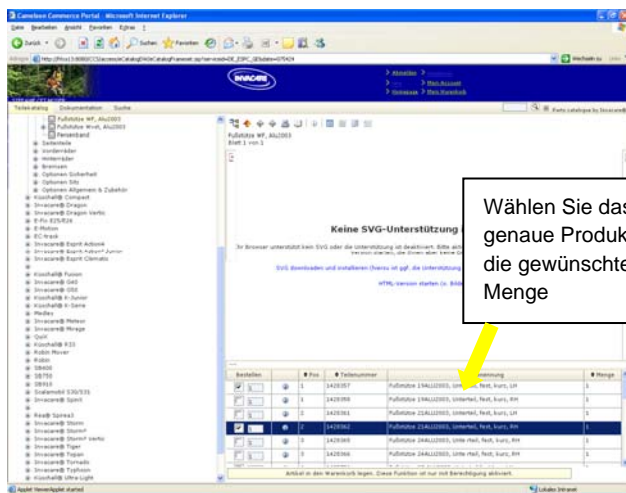

Artikel-Information

Wählen Sie zuerst das gewünschte Produkt.

Bestätigen anschließend Sie die Bestellung mit dem Button „Artikel in den Warenkorb legen.“ (Diese Funktion ist nur mit Berechtigung aktiviert.)