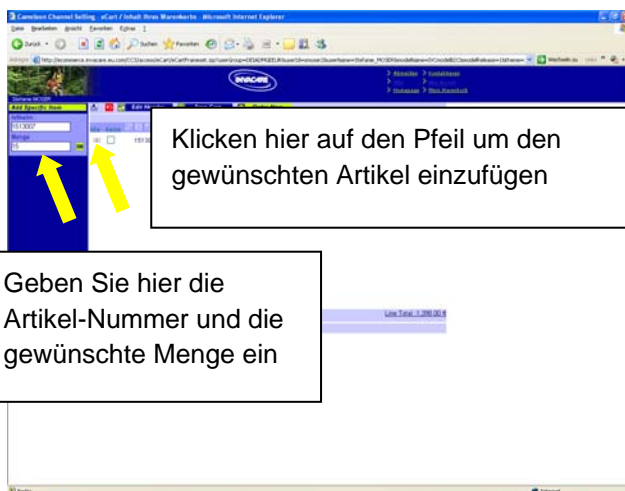

Wenn Sie einen Artikel hinzufügen möchten, geben Sie die Artikel-Nummer und die gewünschte Menge ein und klicken Sie dann auf den Pfeil um den Artikel an der ausgewählten Stelle einzufügen. Anschließend bitte mit OK bestätigen.