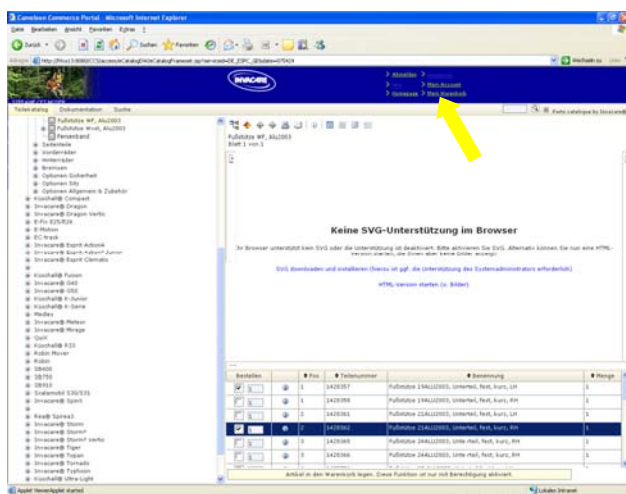

Produktauswahl

Suchen Sie sich das Produkt Ihrer Wahl aus.

Hier können Sie das ausgewählte Produkt sehen. (Falls Sie den SVG Viewer nicht installiert haben, sehen Sie einen Hinweis anstelle der Zeichnung).

Eine detaillierte Anleitung zur Auswahl des gewünschten Ersatzteiles finden Sie im Händler Log-in unter „Downloads“.

Artikel-Information

Wählen Sie zuerst das gewünschte Produkt.

Bestätigen anschließend Sie die Bestellung mit dem Button „Artikel in den Warenkorb legen.“ (Diese Funktion ist nur mit Berechtigung aktiviert.)

Wählen Sie das genaue Produkt und die gewünschte Menge

Warenkorb

Klicken Sie dann auf „Mein Warenkorb“.

Schnell-Suche

2. Wenn Sie bereits die Artikelnummer zu dem gewünschten Produkt kennen, klicken Sie direkt auf den Button „Mein Warenkorb“.