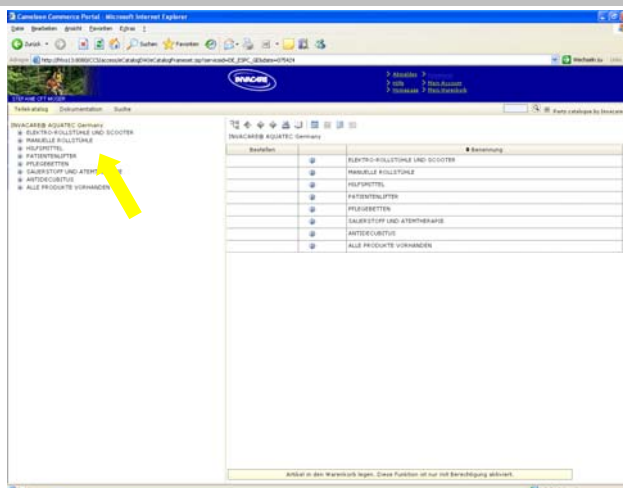

Katalog starten

Klicken Sie auf den Link. Sie werden auf die erste Seite des Katalogs weitergeleitet.

Es gibt zwei Möglichkeiten, Ersatzteile zu bestellen

1. Gehen Sie auf den Button „Ersatzteilkatalog“.

Produktauswahl

Suchen Sie sich das Produkt Ihrer Wahl aus.

Hier können Sie das ausgewählte Produkt sehen. (Falls Sie den SVG Viewer nicht installiert haben, sehen Sie einen Hinweis anstelle der Zeichnung).