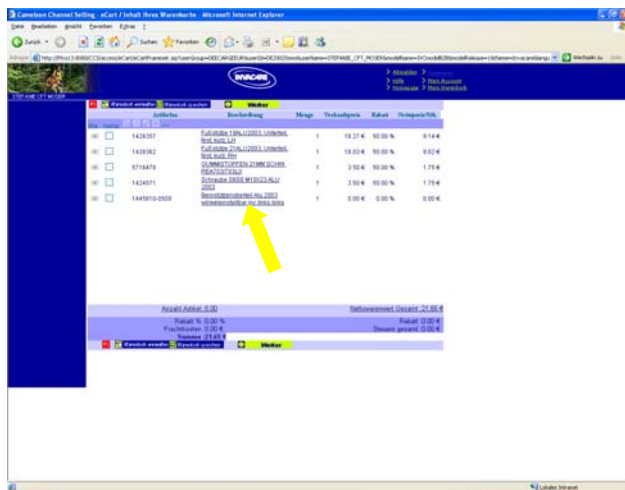

Wählen Sie das genaue Produkt und die gewünschte Menge

Warenkorb

Klicken Sie dann auf „Mein Warenkorb“.

Schnell-Suche

2. Wenn Sie bereits die Artikelnummer zu dem gewünschten Produkt kennen, klicken Sie direkt auf den Button „Mein Warenkorb“.

Warenkorb

Hier können Sie sehen, was Sie bestellt haben.

Wenn Sie einen Artikel hinzufügen möchten, geben Sie die Artikel-Nummer und die gewünschte Menge ein und klicken Sie dann auf den Pfeil  um den Artikel an der ausgewählten Stelle einzufügen. Anschließend bitte mit OK bestätigen.