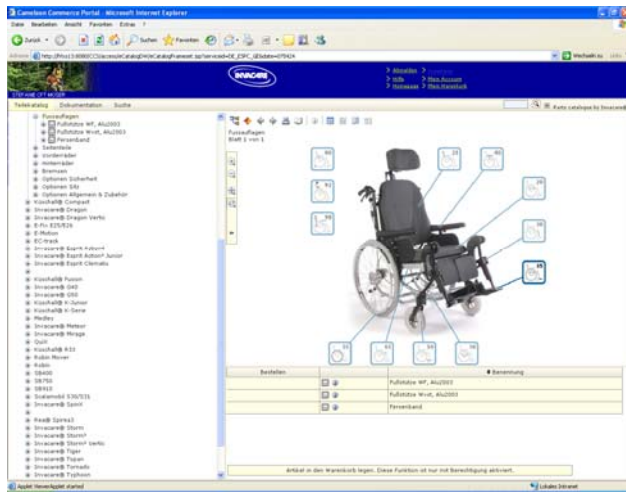

Hier können Sie das ausgewählte Produkt sehen. (Falls Sie den SVG Viewer nicht installiert haben, sehen Sie einen Hinweis anstelle der Zeichnung).

Eine detaillierte Anleitung zur Auswahl des gewünschten Ersatzteiles finden Sie im Händler Log-in unter „Downloads“.