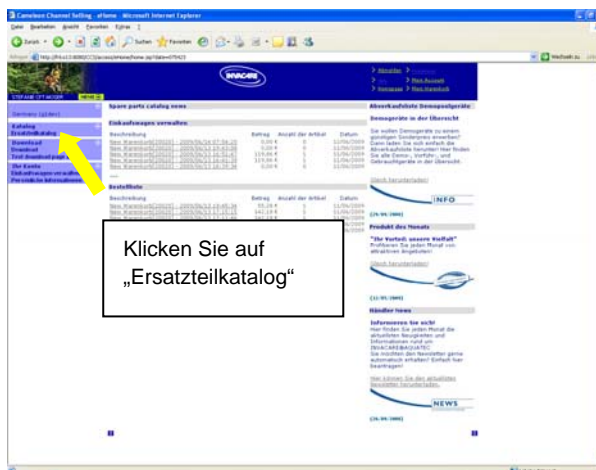

Anleitung für den elektronischen Ersatzteilkatalog (Onlinebestellung)

Allgemein

Der elektronische Ersatzteilkatalog enthält alle Teile und Baugruppen, die als Ersatzteil angeboten werden. Jeder Rollstuhl ist in Kapitel unterteilt, die das Auffinden des gesuchten Ersatzteiles erleichtern. Sie können Ersatzteile online bestellen, sofern Sie die Berechtigung haben. Das Formular dazu finden Sie im Händler Log-in unter „Downloads“.

Katalog starten

Klicken Sie auf den Link. Sie werden auf die erste Seite des Katalogs weitergeleitet.

Es gibt zwei Möglichkeiten, Ersatzteile zu bestellen

1. Gehen Sie auf den Button „Ersatzteilkatalog“.

Produktauswahl

Suchen Sie sich das Produkt Ihrer Wahl aus.

Hier können Sie das ausgewählte Produkt sehen. (Falls Sie den SVG Viewer nicht installiert haben, sehen Sie einen Hinweis anstelle der Zeichnung).